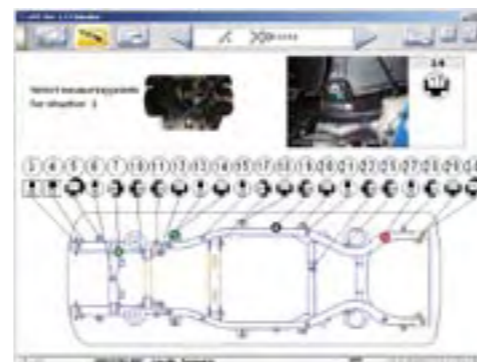

El **eMC** le permite medir los vehículos dañados dondequiera que lo desee: en un elevador, en la bancada o en el mismo suelo.

Ventajas

- Medición rápida y fácil del vehículo
- Documenta el proceso de medición con informes impresos en papel o como archivo de ordenador.
- Actualización continua de la base de datos de medición (aproximadamente 300 nuevos modelos de automóviles cada año)
- Resulta fácil medir, independientemente de si el vehículo se encuentra en la bancada o en un elevador.
- El informe de medición es fácil de comprender.
- Todos los datos de medición se obtienen a través de Internet, es decir, que no hay actualizaciones que se instalan desde un CD.
- Instalación, puesta en marcha y formación realizadas por un técnico certificado en **eMC**.

eMC La base de datos de **eMC** en Internet contiene cerca de 4.000 hojas de datos de automóviles, furgonetas y todoterrenos.

La base de datos de **eMC** es actualizada continuamente con nuevos modelos medidos en EE UU, Europa y Asia, así como en otros lugares del mundo

1.

Seleccione el año y el modelo del vehículo y descargue la hoja de datos de la base de datos.

2.

Seleccione los puntos de medición que desee medir o controlar

3.

*Mida y repare el vehículo según los puntos de medición que haya seleccionado.
Introduzca los valores de medición e imprima o guarde el informe.*